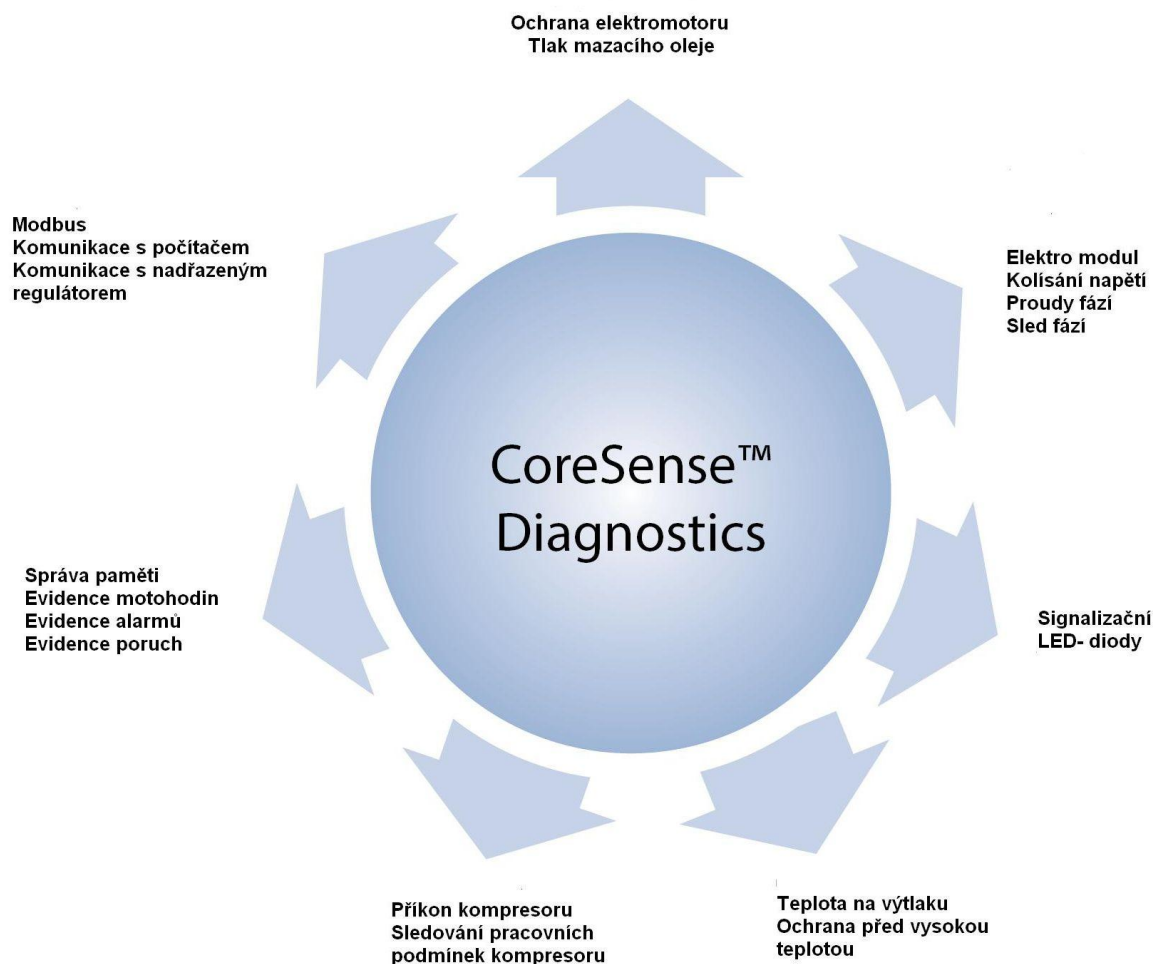

Polohermetické kompresory Stream s diagnostikou Core Sence

Copeland uvedl na trh novou řadu 4 a 6- válcových kompresorů pod obchodním označením Stream . Tyto kompresory jsou osazeny speciální diagnostickou jednotkou Core Sence, která kontroluje a zaznamenává hodnoty různých veličin, důležitých pro bezporuchový chod kompresoru.

CoreSense

CoreSense je inovativní, nová generace jednotek, které umí zaznamenávat hodnoty různých veličin, umožňuje místní nebo dálkovou změnu jejich nastavení, dálkový dohled přes internet je samozřejmostí.

Technická specifikace

Funkce CoreSense

- ▶ Napájení 120/240V 50Hz, 24V 50 Hz
- ▶ Signalizace stavu 2x LED červená/žlutá, zelená
- ▶ Komunikační protokol Modbus RTU
- ▶ Propojení pro přenos dat RS485, 3 vodiče (+,-, GDN)
- ▶ Snímání teploty výtlaku
- ▶ Snímání proudu ve fázích
- ▶ Ochrana vinutí elektromotoru
- ▶ Snímání napětí fáz
- ▶ Počítání motohodin
- ▶ Čidlo tlaku oleje (diferenciální presostat)
- ▶ Záznam hodnot do paměti typu Flash
- ▶ Tlačítko Alarm a Reset
- ▶ Elektrické krytí IP 54